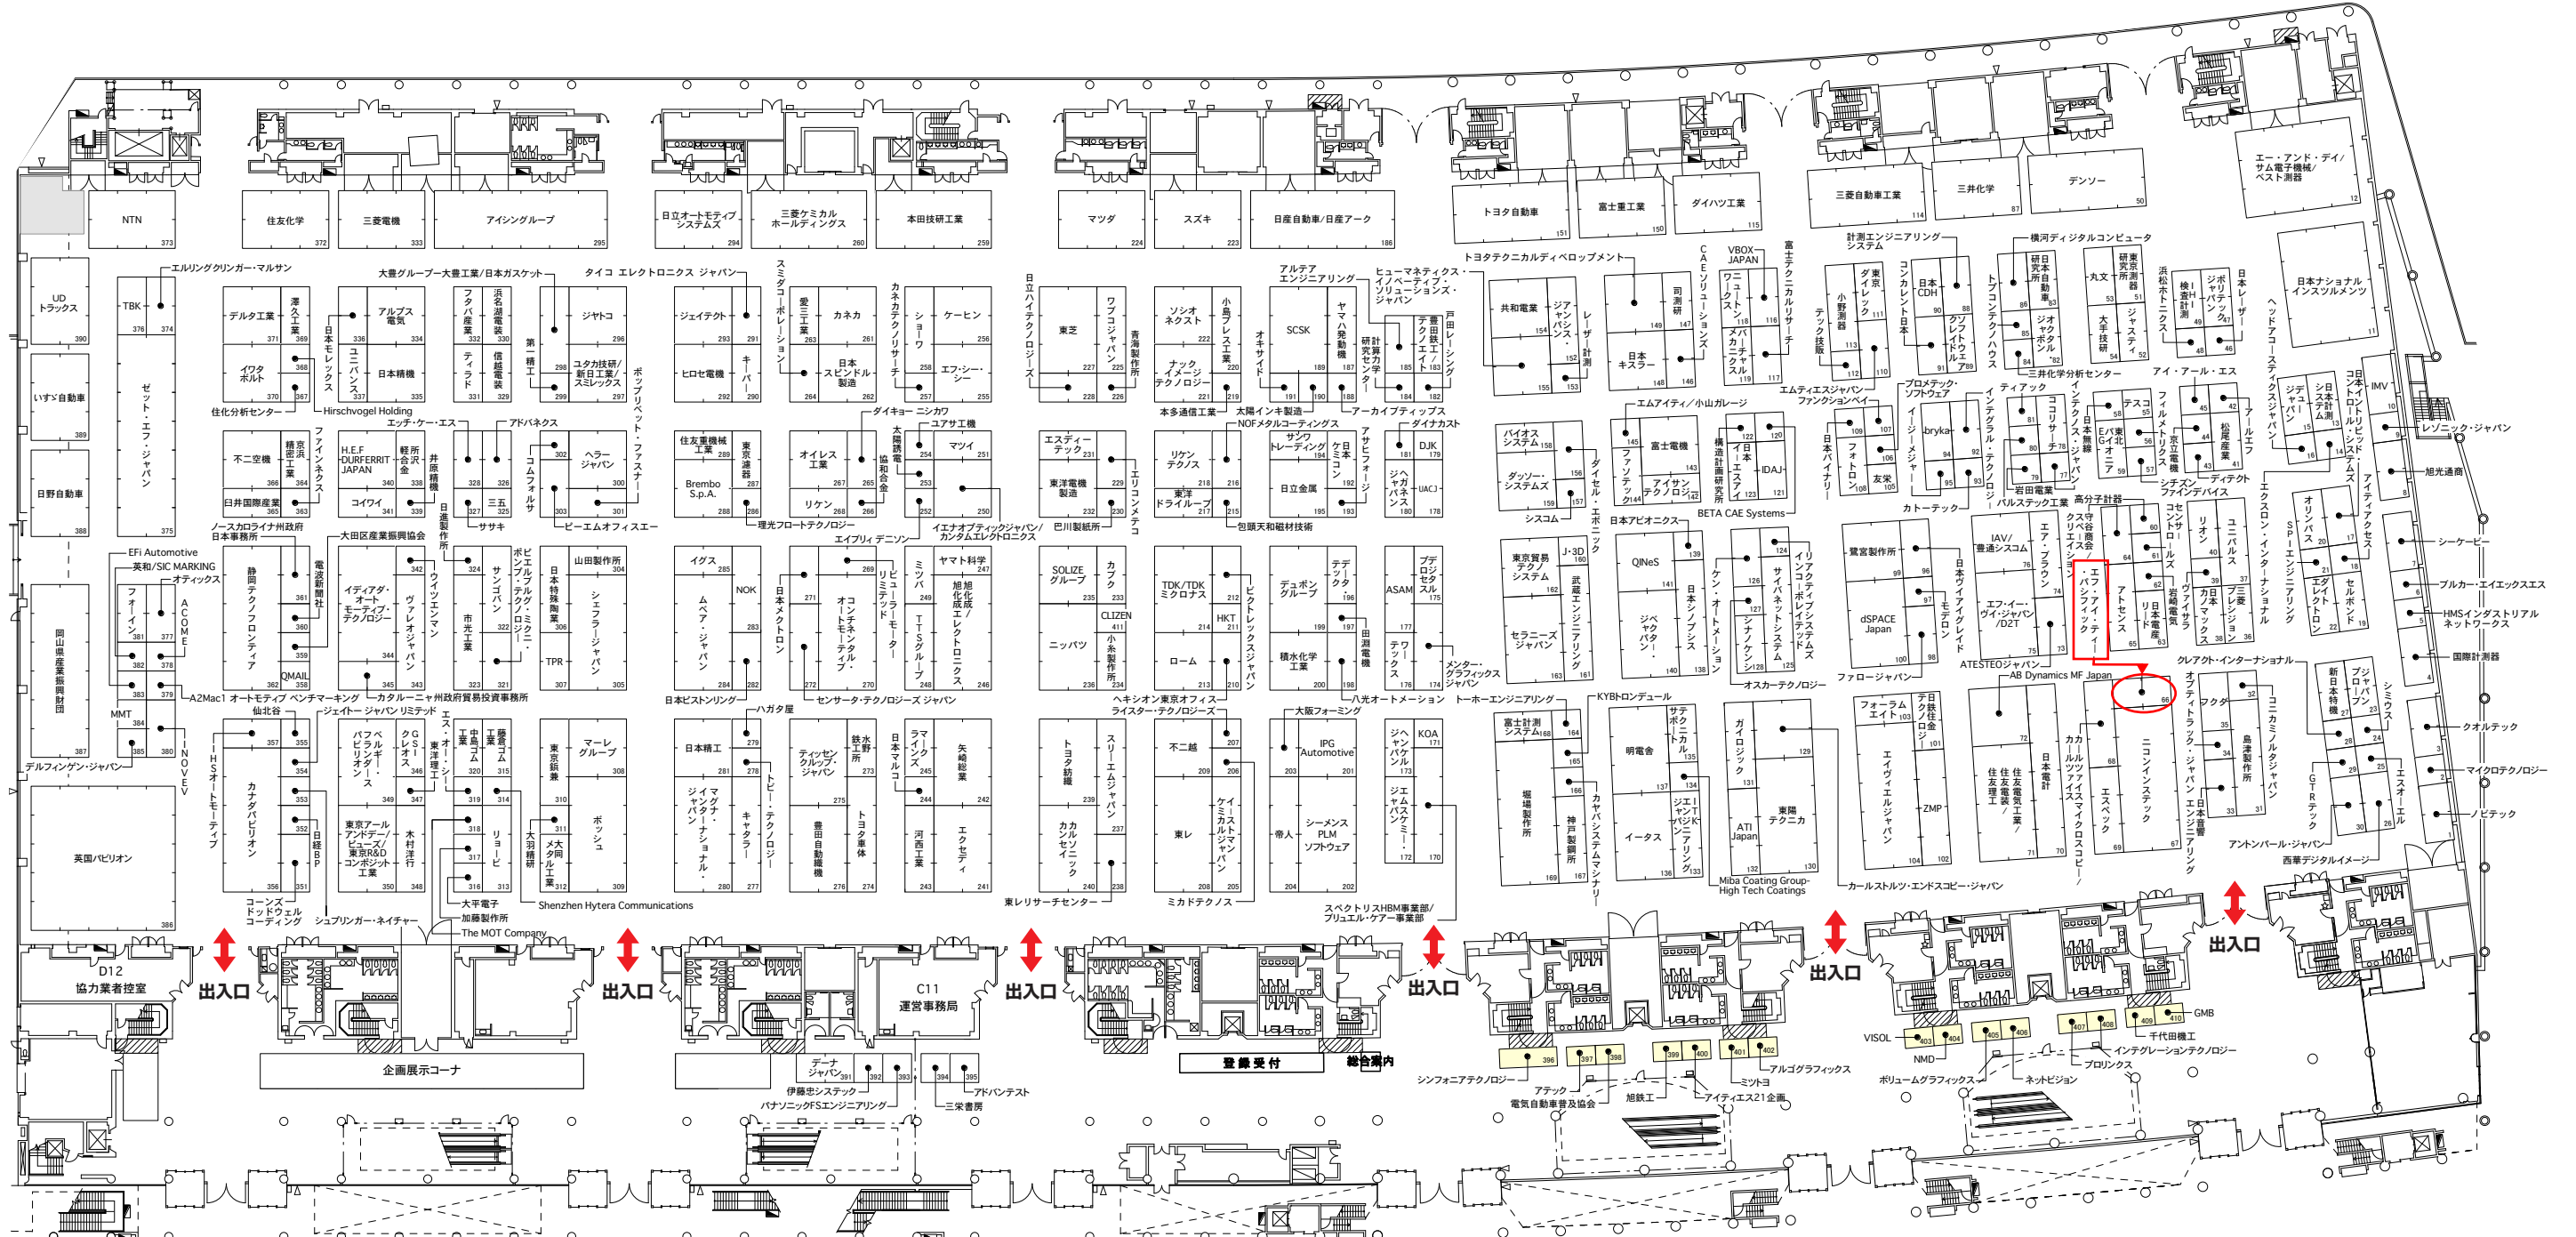

自動車技術展 人とくるまのテクノロジー展2017 横浜

AUTOMOTIVE ENGINEERING EXPOSITION 2017 YOKOHAMA

【会場小間図面】

□:3000×3000mm/1小間 □:3000×2000mm/1小間