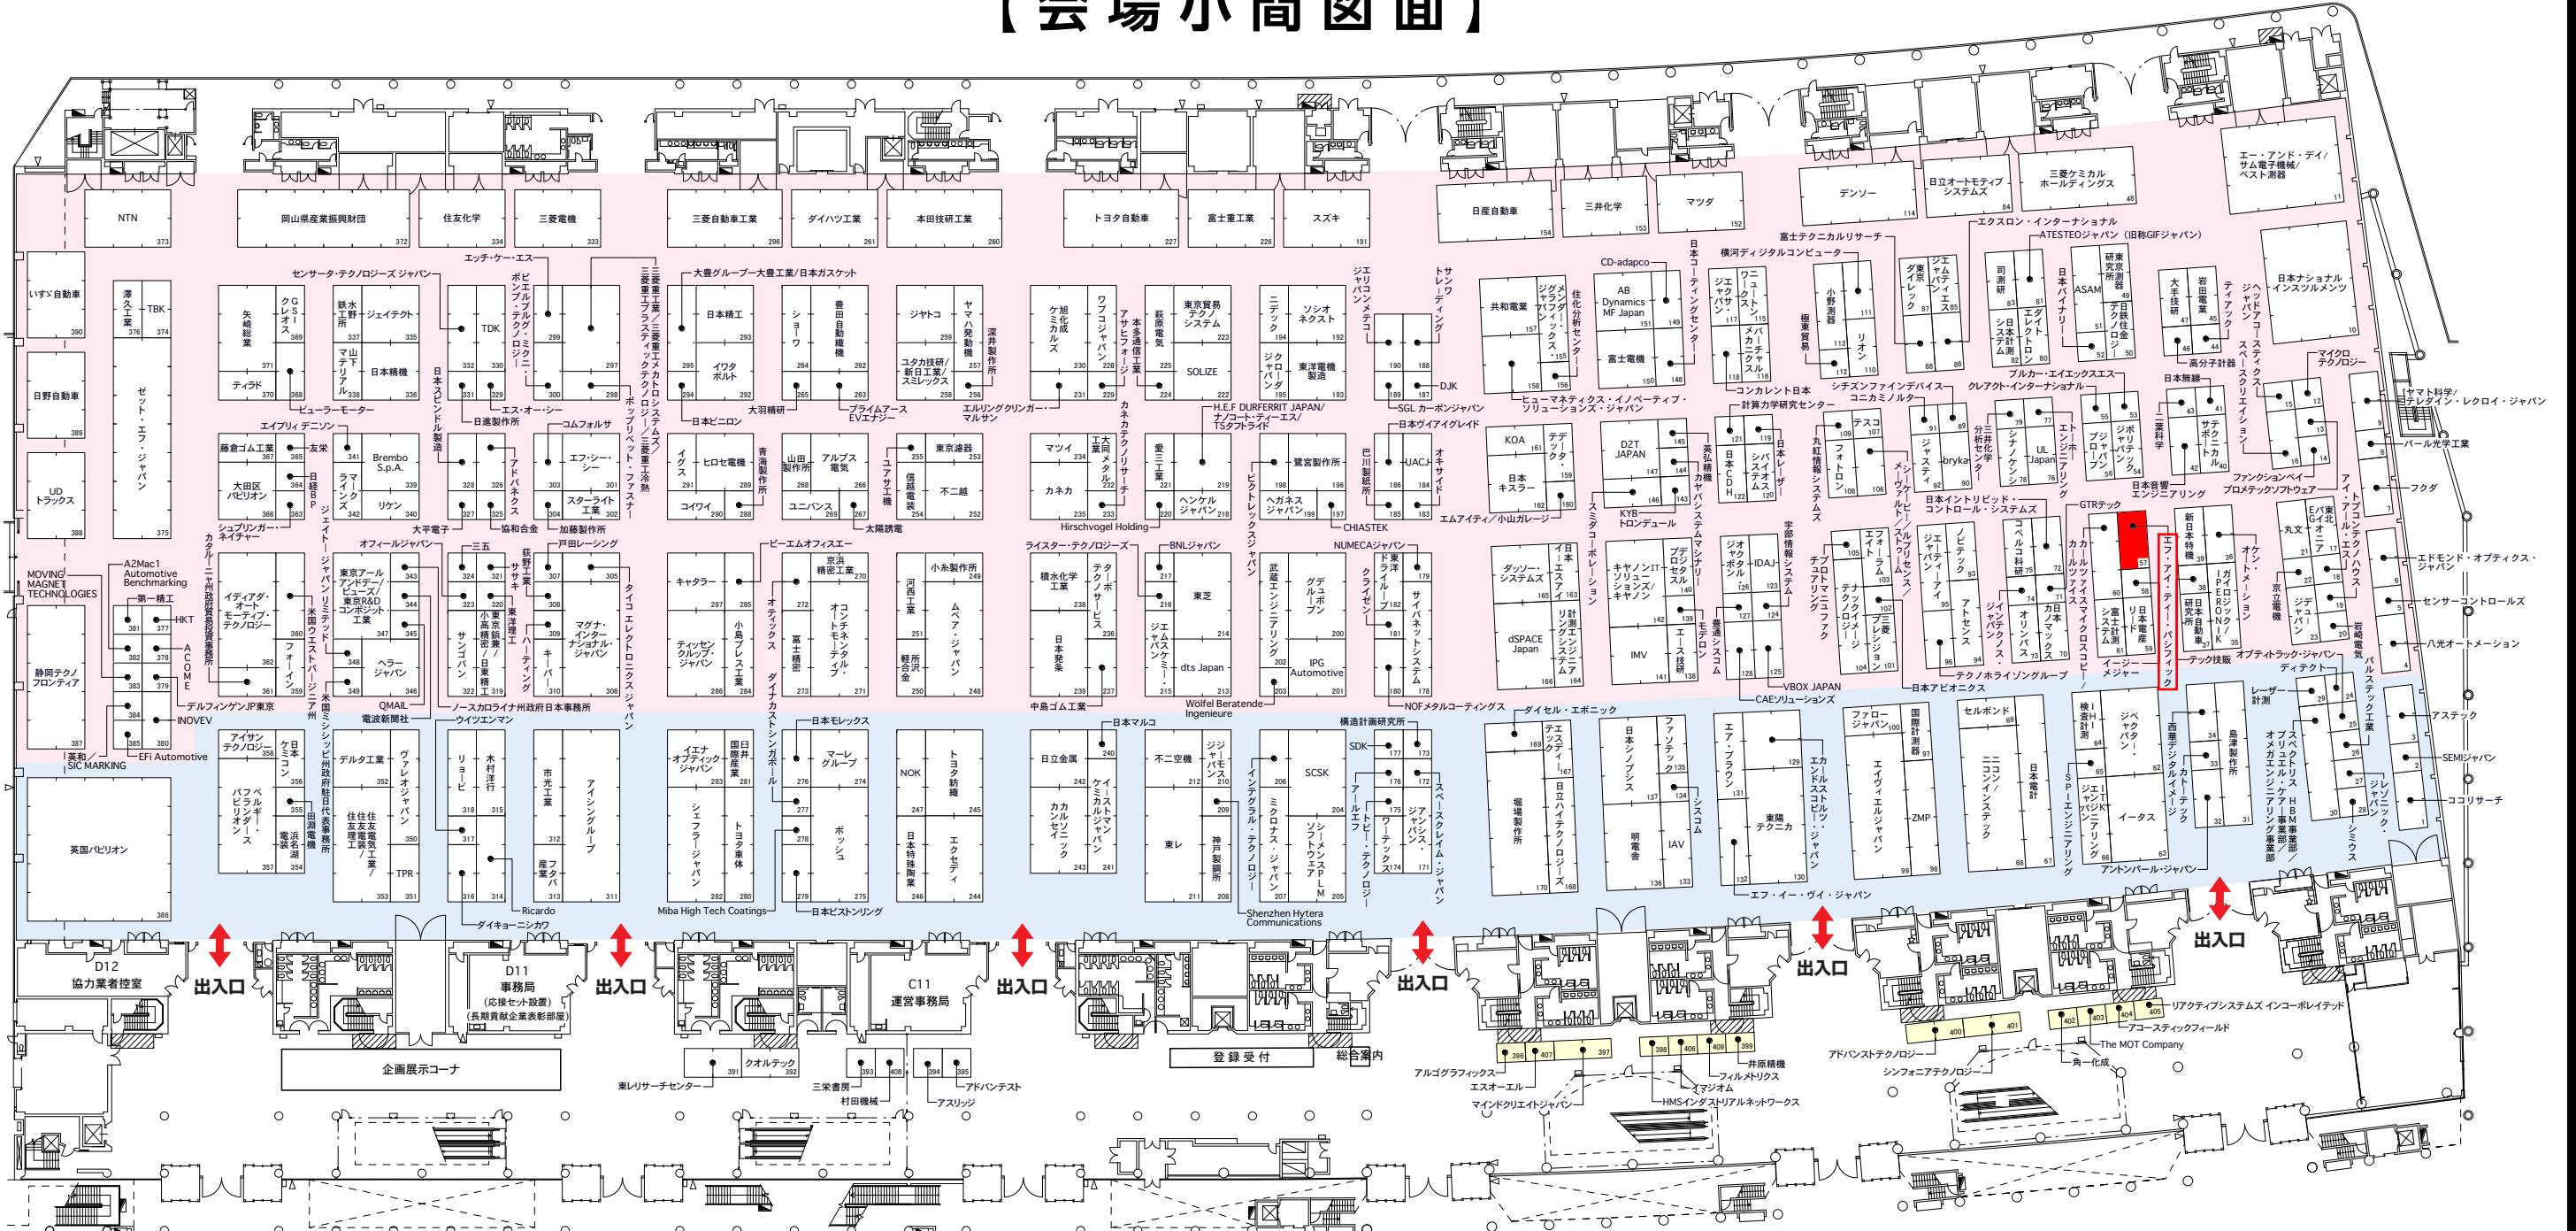

自動車技術展 人とくるまのテクノロジー展2016 横浜  
 AUTOMOTIVE ENGINEERING EXPOSITION 2016 YOKOHAMA

【会場小間図面】

□:3000×3000mm/1小間 □:3000×2000mm/1小間