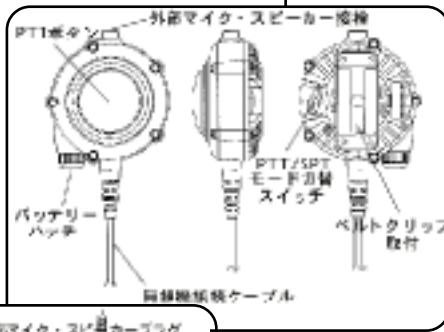

★ 各種用途に合わせた豊富なインターフェースを用意しています。

重量：20g

両手自由  
VOX/PTT 両モード  
“S” タイプ

Sタイプインターフェースは小型・軽量で装着性に優れ、無線機と外部マイク・スピーカーをPTT (SA,SBタイプ)、VOX/PTT (SC,SDタイプ)に切り替えてご使用になれます。  
指輪型リモートPTT CP-12 (オプション品)も併せてご使用になれます。  
寸法 38x70x18mm  
重量 100g  
電源 1.5V 単四乾電池 1個(SB,SD)  
SA,SCタイプは無線機本体より供給

耐水型  
スマート PTT  
“BM” タイプ

BMタイプインターフェースは防水構造の大型 PTT ボタンを備え、無線機と外部マイク・スピーカーを PTT、SPT (ロック/リリース)に切り替えてご使用になれます。SPT 動作モードではボタンを一度押しと無線機が送信状態にロックされ、もう一度押しと受信・待機状態に復帰します。  
寸法 外径74mm、厚さ43mm  
重量 200g  
電源 1.5V 単四乾電池 1個 (BM6)  
BM7タイプは無線機本体より供給