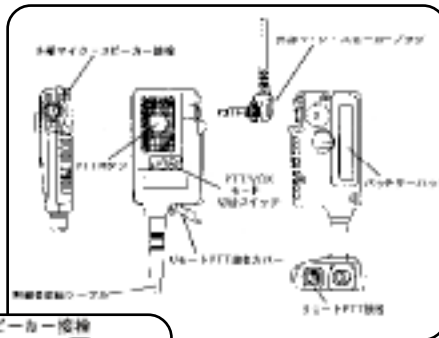

# 骨伝導イヤーマイク・レシーバー EM シリーズ

骨伝導イヤーマイク・レシーバー

骨伝導マイク採用  
騒音下でも明瞭な送受信  
片耳だけで通話可能  
快適・簡単な装着性

EMイヤーマイク・レシーバーは高感度の骨伝導マイクを採用したイヤホン一体型の汎用無線機・携帯電話用スピーカー・マイクです。EMをご使用になれば高い騒音の中でも明瞭な通話が可能になります。片耳に装着するだけで通話ができ、目立ちたくない通信には最適です。骨伝導マイクは音声を内耳道壁に伝達される信号として直接検知しますので、高騒音下で防音用イヤーマフを使用したり、危険な環境下で防護マスクで顔を覆っても明瞭な通話ができます。

★ 各種用途に合わせた豊富なインターフェースを用意しています。

重量：20g

両手自由  
VOX/PTT 両モード  
“S” タイプ

Sタイプインターフェースは小型・軽量で装着性に優れ、無線機と外部マイク・スピーカーをPTT (SA,SBタイプ)、VOX/PTT (SC,SDタイプ)に切り替えてご使用になれます。  
指輪型リモートPTT CP-12 (オプション品)も併せてご使用になれます。  
寸法 38x70x18mm  
重量 100g  
電源 1.5V 単四乾電池 1個(SB,SD)  
SA,SCタイプは無線機本体より供給

耐水型  
スマート PTT  
“BM” タイプ

BMタイプインターフェースは防水構造の大型 PTT ボタンを備え、無線機と外部マイク・スピーカーを PTT、SPT (ロック/リリース)に切り替えてご使用になれます。SPT 動作モードではボタンを一度押しと無線機が送信状態にロックされ、もう一度押しと受信・待機状態に復帰します。  
寸法 外径74mm、厚さ43mm  
重量 200g  
電源 1.5V 単四乾電池 1個 (BM6)  
BM7タイプは無線機本体より供給