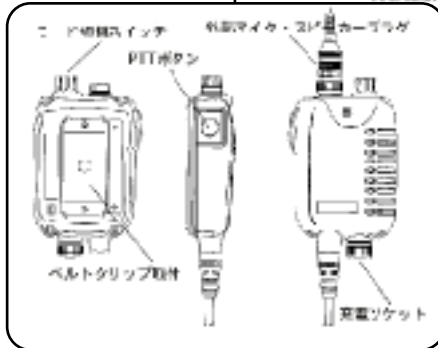

BMタイプインターフェースは防水構造の大型 PTT ボタンを備え、無線機と外部マイク・スピーカーを PTT、SPT (ロック/リリース)に切り替えてご使用になれます。SPT 動作モードではボタンを一度押しと無線機が送信状態にロックされ、もう一度押しと受信・待機状態に復帰します。
寸法 外径74mm、厚さ43mm
重量 200g
電源 1.5V 単四乾電池 1個 (BM6)
BM7タイプは無線機本体より供給

耐騒音
DSP VOX
“DM” タイプ

DMタイプインターフェースは最新の DSP (デジタルシグナルプロセッサ) 技術を採用し、無線機と外部マイク・スピーカーを PTT、VOX の各動作モードに高度なノイズキャンセル機能を加えます。DMのVOXはDSPにより人間の音声の特徴をアルゴリズム化して検出しますので音声だけに反応し、外音の影響を一切受けません。
寸法 65x100x27mm
重量 190g
電源 リチウムイオン充電電池 1個

PHS 対応
フル・デュプレックス
“HP” タイプ